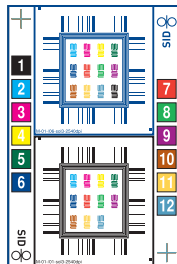

2. Gewünschtes Datenformat:

(Bitte ankreuzen)

- pdf
- tiff

3. Gewünschter Messelement-Typ:

(Bitte ankreuzen)

Grundelement Luchs IV

(max. 12 Druckwerke)

- pro Element
100,- €

Kombielement Luchs IV

(max. 12 Druckwerke)

- pro Element
100,- €

Präzisionselement Luchs IV

(max. 7 Druckwerke)

- pro Element
100,- €

Sonderelement Luchs IV

(nur als „Standard“ mit 2540 dpi lieferbar)