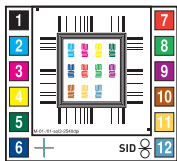

3. Gewünschter Messelement-Typ:

(Bitte ankreuzen)

Grundelement Luchs IV

(max. 12 Druckwerke)

1. ☐ pro Element
   100,- €