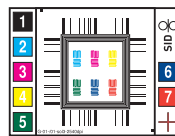

2. Gewünschtes Datenformat:

(Bitte ankreuzen)

- pdf
- tiff

3. Gewünschter Messelement-Typ:

(Bitte ankreuzen)

Grundelement Luchs IV

(max. 12 Druckwerke)

- pro Element
100,- €

Kombielement Luchs IV

(max. 12 Druckwerke)

- pro Element
100,- €

Präzisionselement Luchs IV

(max. 7 Druckwerke)

- pro Element
100,- €

Sonderelement Luchs IV

(nur als „Standard“ mit 2540 dpi lieferbar)