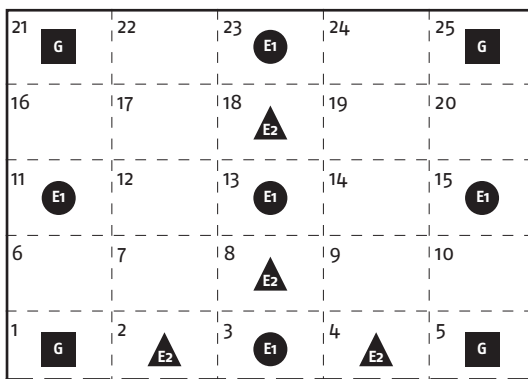

- pro Element
100,- €

4. Gewünschte Satzvarianten für die Messorte und gewünschte Anzahl der Einzelemente:

(Bitte jeweils ankreuzen)

Erläuterung für Messorte auf dem Druckbogen:

Satzvariante:

- Grundsatz **G**
(bestehend aus jeweils einem Messelement für die Ortspositionen 1, 5, 21, 25, also vier Messorte)
- Erweiterungssatz 1 **E1**
(bestehend aus jeweils einem Messelement für die Ortspositionen 3, 11, 13, 15, 23, also fünf Messorte)
- Erweiterungssatz 2 **E2**
(bestehend aus jeweils einem Messelement für die Ortspositionen 2, 4, 8, 18, also vier Messorte)